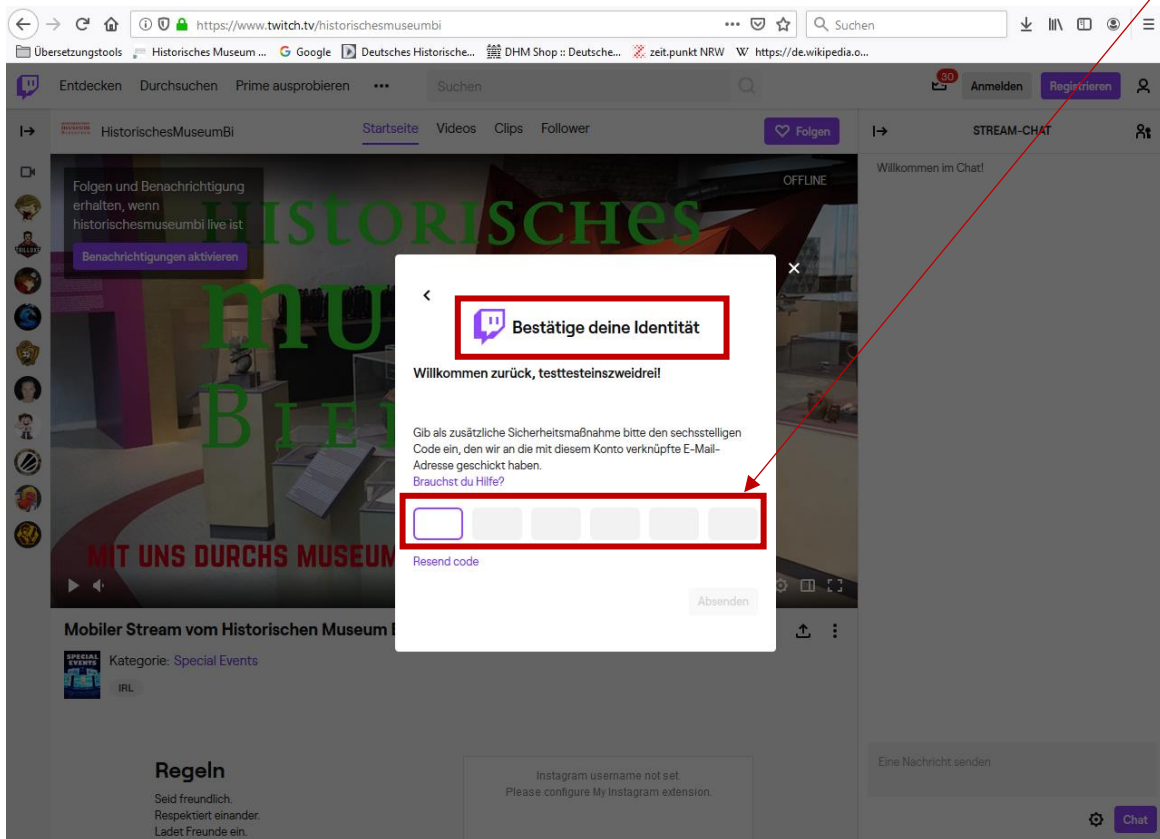

Schritt 2:

Du bekommst einen Zahlencode an deine angegebene E-Mail-Adresse geschickt und dieser muss hier eingegeben werden.